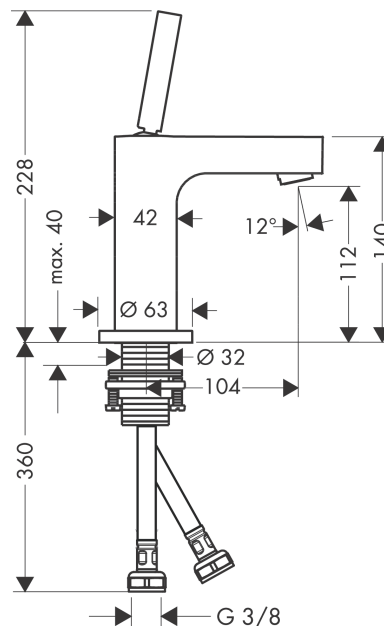

AXOR Citterio

Смеситель для раковины, однорычажный, 110, с тонкой рукояткой, с незапираемым сливным набором

Поверхности : шлиф. никель Артикулный номер: 39018820

Описание

Характеристики

- состоит из: однорычажный смеситель для раковины, слив/перелив
- ComfortZone 110
- выступ 104 мм
- обычная струя
- расход воды при 3 барах: 5 л/мин
- керамический узел смешивания джойстикового типа
- подходит для проточных водонагревателей
- сливной набор без опции перекрытия стока
- величина соединения DN15

Технология

Награды за дизайн

DESIGN PLUS

powered by: **ISH**

Продукт

Чертеж

График расхода воды