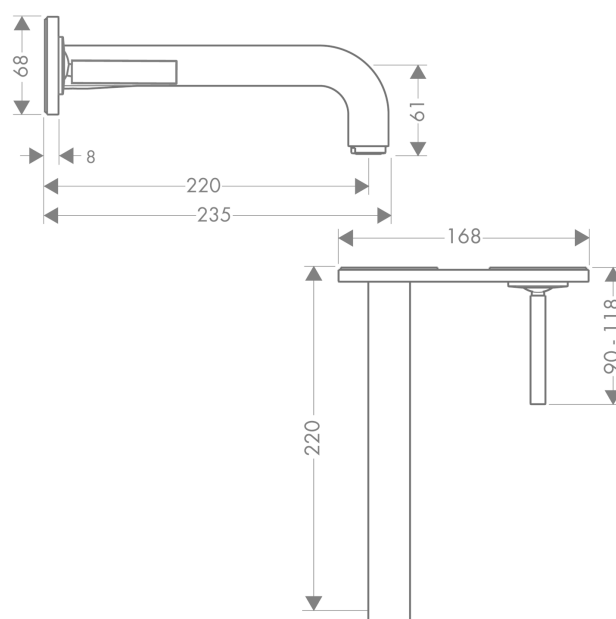

AXOR Citterio

Смеситель для раковины, однорычажный, настенный, с тонкой ручкой, с изливом 220 мм, с панелью

Поверхности : шлиф. красное золото Артикульный номер: 39115310

Описание

Характеристики

- состоит из: смеситель для раковины, однорычажный, скрытого монтажа, настенный, слив/перелив
- выступ 220 мм
- обычная струя
- расход воды при 3 барах: 5 л/мин
- керамический узел смешивания джойстикового типа
- подходит для проточных водонагревателей
- сливной набор без опции перекрытия стока
- величина соединения DN15
- с возможностью размещения ручки справа или слева

Технология

Продукт

Чертеж

График расхода воды