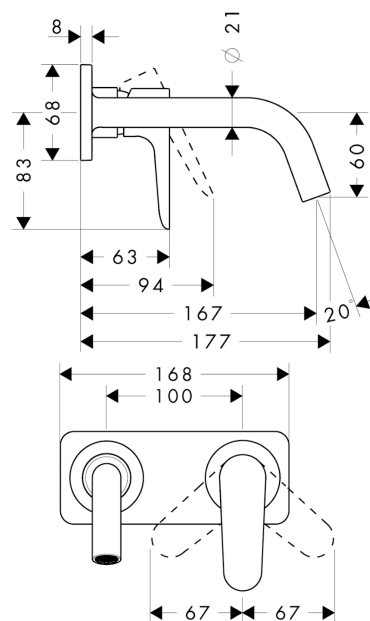

AXOR Citterio M

Смеситель для раковины, однорычажный, настенный, с изливом 167 мм, с панелью

Поверхности : полир. черный хром   Артикульный номер: 34112330

Описание

Характеристики

- состоит из: смеситель для раковины, однорычажный, скрытого монтажа, настенный, слив/перелив
- выступ 167 мм
- обычная струя
- расход воды при 3 барах: 5 л/мин
- керамический узел смешивания
- регулируемое ограничение температуры
- подходит для проточных водонагревателей
- сливной набор без опции перекрытия стока
- величина соединения DN15
- с возможностью размещения рукоятки справа или слева

Технология

Продукт

Чертеж

График расхода воды