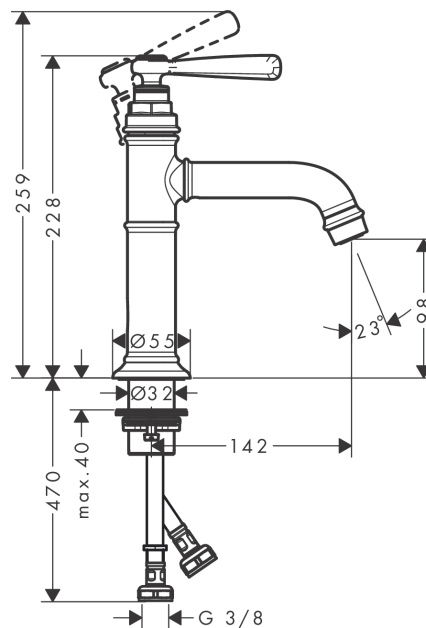

AXOR Montreux

Смеситель для раковины, однорычажный, 100, с рычаговой ручкой, с незапираемым сливным набором

Поверхности : шлиф. никель Артикульный номер: 16516820

Описание

Характеристики

- состоит из: однорычажный смеситель для раковины, слив/перелив
- ComfortZone 100
- выступ 142 мм
- обычная струя
- расход воды при 3 барах: 5 л/мин
- керамический узел смешивания
- регулируемое ограничение температуры
- подходит для проточных водонагревателей
- сливной набор без опции перекрытия стока
- величина соединения DN15

Технология

Награды за дизайн

Продукт

Чертеж

График расхода воды