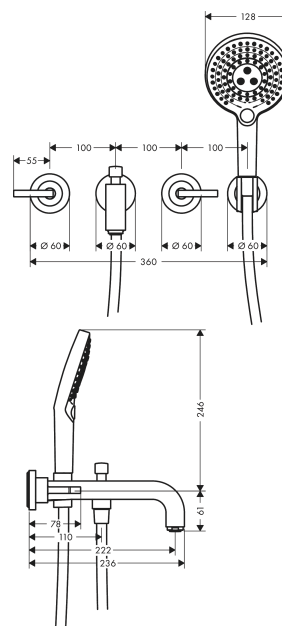

## AXOR Citterio

Смеситель для ванны, на 3 отверстия, настенный, с рычаговыми ручками, с отдельными розетками

Поверхности : шлиф.под золото    Артикульный номер: **39448250**

#### Характеристики

- состоит из: Смеситель для ванны, с 2 ручьятками, ручной душ, держатель для душа, шланг для душа
- выступ 222 мм
- вид соединения: скрытая часть
- тип струи смесителя: обычная струя
- тип струи ручного душа: Rain, RainAir, Whirl
- с керамическими вентилями для горячей/холодной воды 90°
- мин. рабочее давление 1 бар
- макс. рабочее давление: 10 бар
- нерегулируемое ограничение температуры
- с переключателем вакуумного типа
- клапан обратного тока воды
- величина соединения: DN15