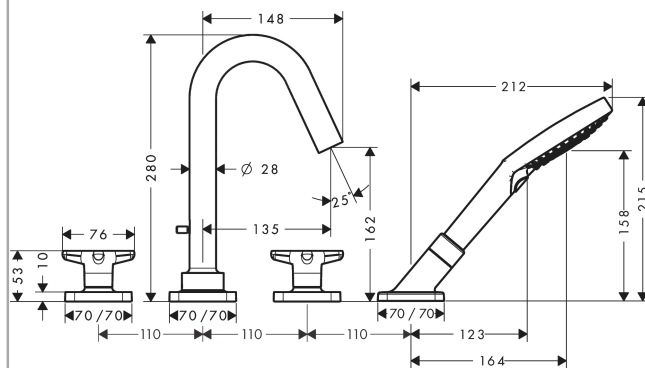

AXOR Citterio M

Смеситель на край ванны, на 4 отверстия, с ручьятками в форме звезды, с отдельными розетками

Поверхности : **шлиф. хром** Артикульный номер: **34446260**

Описание

Характеристики

- состоит из: Смеситель на край ванны, на 4 отверстия, ручной душ, шланг для душа, держатель для душа
- выступ 135 мм
- вид соединения: скрытая часть
- тип струи смесителя: обычная струя
- тип струи ручного душа: Rain, RainAir, Whirl
- максимальное расстояние, на которое вытягивается ручной душ: 1,10 м
- керамический узел смешивания
- мин. рабочее давление 1 бар
- макс. рабочее давление: 10 бар
- нерегулируемое ограничение температуры
- с переключателем вакуумного типа
- клапан обратного тока воды
- величина соединения: DN15

Технология

Продукт

Чертеж

AXOR Citterio M

Смеситель на край ванны, на 4 отверстия, с ручьятками в форме звезды, с отдельными розетками

Поверхности : **шлиф. хром** Артикульный номер: **34446260**

График расхода воды