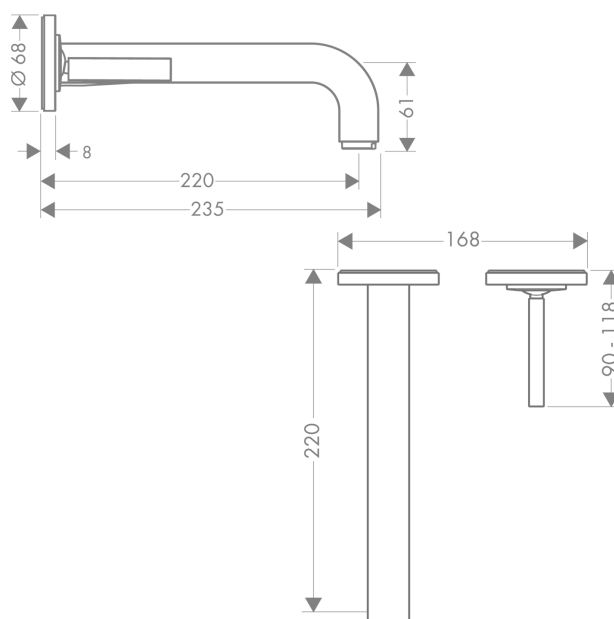

AXOR Citterio

Смеситель для раковины, однорычажный, настенный, с тонкой ручкой, с изливом 220 мм, с отдельными розетками

Поверхности : шлиф. красное золото Артикульный номер: 39116310

Описание

Характеристики

- состоит из: смеситель для раковины, однорычажный, скрытого монтажа, настенный, слив/перелив
- выступ 220 мм
- обычная струя
- расход воды при 3 барах: 5 л/мин
- керамический узел смешивания джойстикового типа
- подходит для проточных водонагревателей
- сливной набор без опции перекрытия стока
- величина соединения DN15
- с возможностью размещения ручки справа или слева

Технология

Продукт

Чертеж

График расхода воды