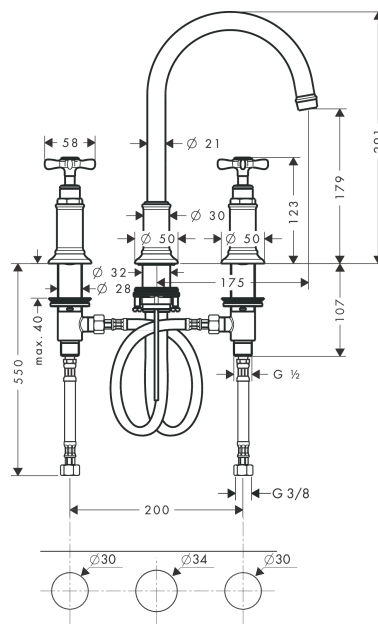

AXOR Montreux

Смеситель для раковины, на 3 отверстия, 180, с крестообразными рукоятками, со сливным гарнитуром

Поверхности : **хром** Артикульный номер: **16513000**

Описание

Характеристики

- состоит из: Смеситель для раковины, на 3 отверстия, слив/перелив
- ComfortZone 180
- выступ 175 мм
- угол поворота излива: 120°
- обычная струя
- расход воды при 3 барах: 5 л/мин
- с керамическими вентилями для горячей/холодной воды 90°
- подходит для проточных водонагревателей
- донный клапан, 1¼"
- величина соединения DN15

Технология

Продукт

Чертеж

График расхода воды