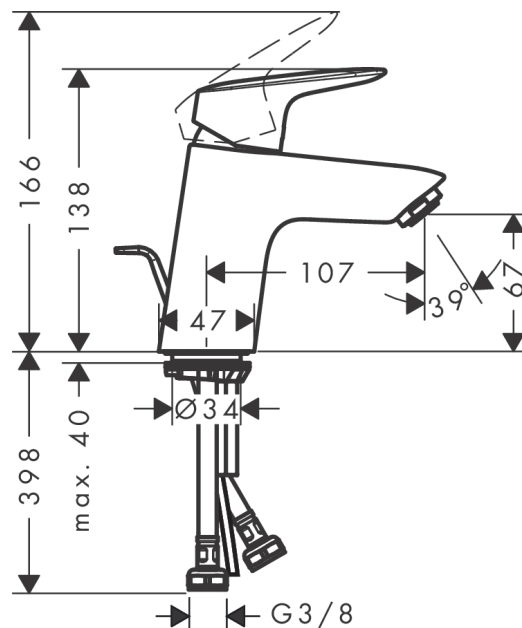

Logis

Смеситель для раковины 70, однорычажный, Coolstart, со сливным гарнитуром

Поверхности : хром Артикулный номер: 71072000

Описание

Характеристики

- состоит из: однорычажный смеситель для раковины, слив/перелив
- ComfortZone 70
- выступ 107 мм
- обычная струя
- расход воды при 3 барах: 5 л/мин
- керамический узел смешивания
- регулируемое ограничение температуры
- подходит для проточных водонагревателей
- донный клапан, 1¼"
- материал сливного набора: синтетический
- вид соединения: соединительные шланги G 3/8
- При открытии напора в центральном положении поступает только холодная вода.

Технология

Награды за дизайн

reddot award 2014
winner

Продукт

Чертеж

Logis

Смеситель для раковины 70, однорычажный, Coolstart, со сливным гарнитуром

Поверхности : хром Артикульный номер: 71072000

График расхода воды