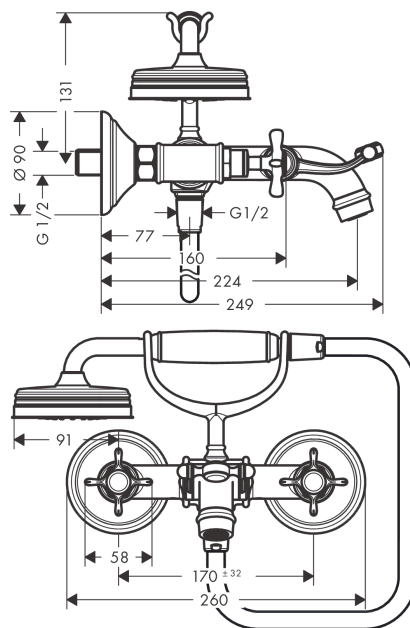

## AXOR Montreux

Смеситель для ванны, с двумя ручьятками, внешнего монтажа, с крестообразными ручьятками

Поверхности : **шлиф.никель** Артикульный номер: **16540820**

#### Характеристики

- состоит из: Смеситель для ванны, с 2 ручьятками, ручной душ, шланг для душа, держатель для душа
- выступ 224 мм
- вид соединения: S-образные эксцентрики
- межосевое подключение: 170.32 мм
- тип струи смесителя: обычная струя
- тип струи ручного душа: RainAir
- расход воды при 3 барах: 20 л/мин
- с керамическими вентилями для горячей/холодной воды 90°
- мин. рабочее давление 1 бар
- макс. рабочее давление: 10 бар
- нерегулируемое ограничение температуры
- клапан обратного тока воды
- подходит для проточных водонагревателей
- величина соединения: DN15

## AXOR Montreux

Смеситель для ванны, с двумя рукоятками, внешнего монтажа, с крестообразными рукоятками

Поверхности : **шлиф.никель**    Артикульный номер: **16540820**