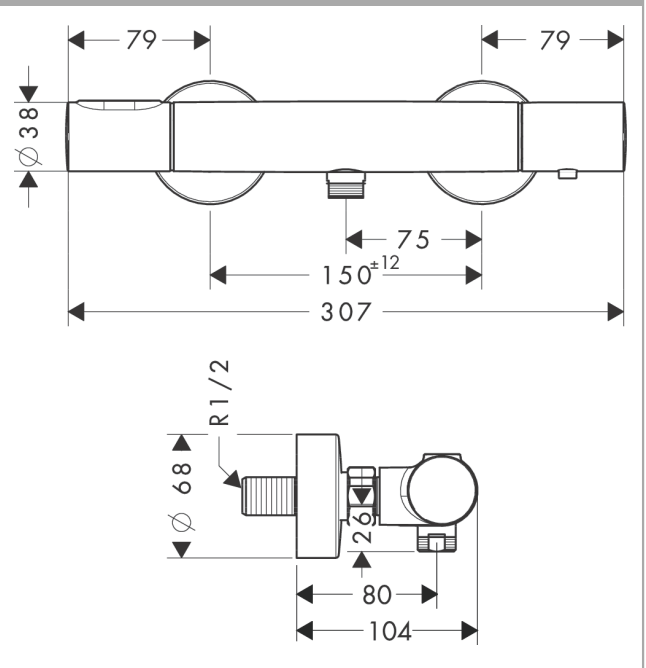

AXOR Citterio M

Термостат для душа, внешнего монтажа

Поверхности : **brushed brass** Артикульный номер: **34635950**

Описание

Характеристики

- 1 потребитель
- межосевое подключение: 150 мм ± 12 мм
- картридж термостата, с керамическим вентилем 180°
- мин. рабочее давление: 1 бар
- макс. рабочее давление: 10 бар
- предохранительный ограничитель при 40°C
- регулируемое ограничение температуры
- клапан обратного тока воды
- с шумопоглотителем
- вид соединения: S-образные эксцентрики
- величина соединения: DN15

Продукт

Чертеж

График расхода воды