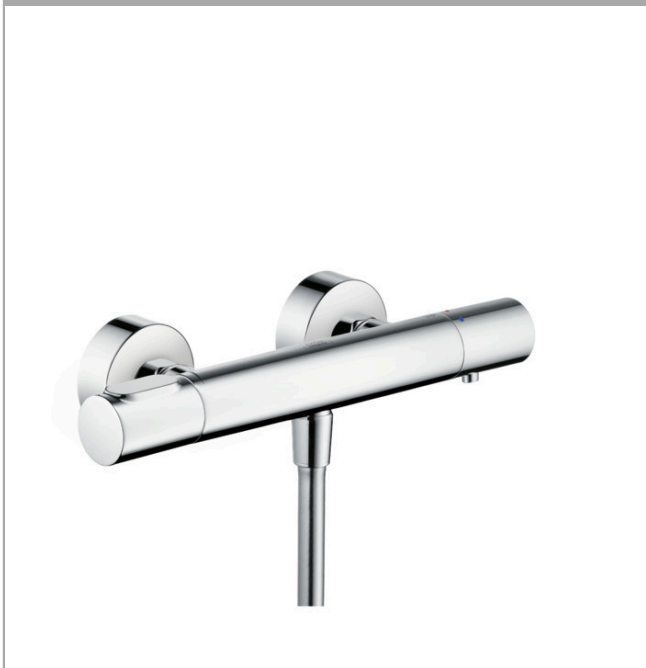

AXOR Citterio M

Термостат для душа, внешнего монтажа

Поверхности : **brushed brass** Артикульный номер: **34635950**

Описание

Характеристики

- 1 потребитель
- межосевое подключение: 150 мм ± 12 мм
- картридж термостата, с керамическим вентилем 180°
- мин. рабочее давление: 1 бар
- макс. рабочее давление: 10 бар
- предохранительный ограничитель при 40°C
- регулируемое ограничение температуры
- клапан обратного тока воды
- с шумопоглотителем
- вид соединения: S-образные эксцентрики
- величина соединения: DN15

Продукт