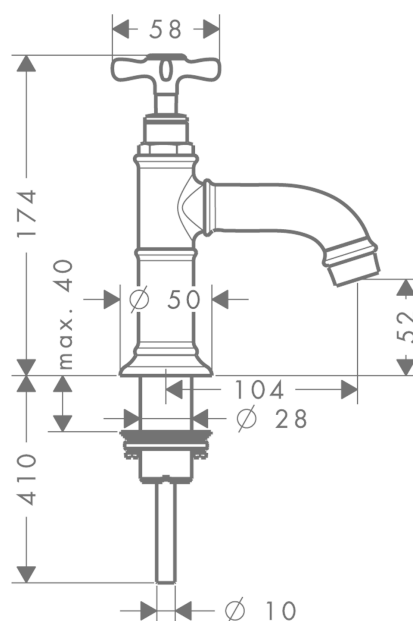

AXOR Montreux

Кран, 50, с рычаговой ручкой, без сливного набора

Поверхности : полир. красное золото Артикулный номер: 16530300

Описание

Характеристики

- ComfortZone 50
- выступ 104 мм
- обычная струя
- расход воды при 3 барах: 5 л/мин
- с керамическим вентилем 90°
- только для холодной воды
- величина соединения DN15

Технология

Продукт

Чертеж

График расхода воды