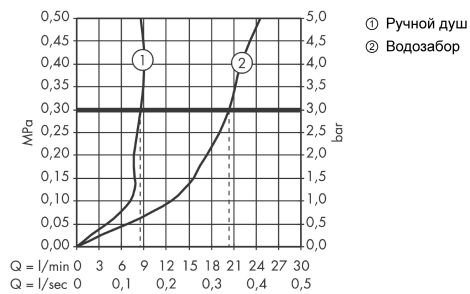

Технология

Продукт

Чертеж

AXOR Starck

Смеситель для ванны, с двумя рукоятками, напольный

Поверхности : полированное красное золото

Артикульный номер: 10458300

График расхода воды