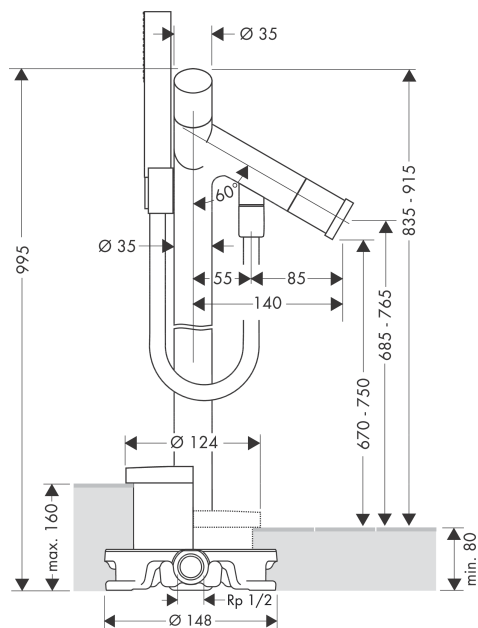

AXOR Starck

Смеситель для ванны, с двумя рукоятками, напольный

Поверхности : полированное красное золото

Артикульный номер: 10458300

Описание

Характеристики

- состоит из: смеситель для ванны с двумя рукоятками, напольный, ручной душ-«палочка», шланг для душа, держатель для душа
- выступ 140 мм
- вид соединения: скрытая часть
- тип струи смесителя: обычная струя
- тип струи ручного душа: Rain, MonoRain
- расход воды при 3 барах: 22 л/мин
- керамический узел смешивания
- нерегулируемое ограничение температуры
- с переключателем вакуумного типа
- клапан обратного тока воды
- подходит для проточных водонагревателей
- величина соединения: DN15

Технология

Продукт

Чертеж

AXOR Starck

Смеситель для ванны, с двумя рукоятками, напольный

Поверхности : полированное красное золото

Артикульный номер: 10458300

График расхода воды

Расход измерен практически с помощью соответствующей арматуры (термостат/смеситель/скрытый клапан).

AXOR Starck

Смеситель для ванны, с двумя рукоятками, напольный

Поверхности : полированное красное золото

Артикульный номер: 10458300

Пример монтажа