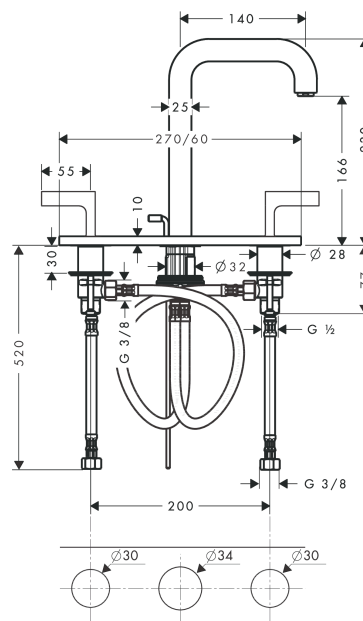

AXOR Citterio

Смеситель для раковины, на 3 отверстия, 170, с изливом 140 мм, с рычаговыми ручками, с панелью, со сливным гарнитуром

Поверхности : полир. красное золото Артикулный номер: 39136300

Описание

Характеристики

- состоит из: смеситель для раковины, на 3 отверстия, слив/перелив
- ComfortZone 170
- выступ 140 мм
- обычная струя
- расход воды при 3 барах: 5 л/мин
- с керамическими вентилями для горячей/холодной воды 90°
- подходит для проточных водонагревателей
- донный клапан, 1¼"
- вид соединения: соединительные шланги G ¾
- можно использовать только на ровных, гладких поверхностях

Технология

Продукт

Чертеж

График расхода воды