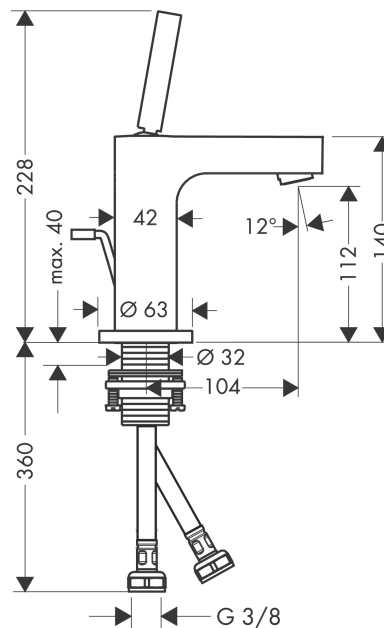

AXOR Citterio

Смеситель для раковины, однорычажный, 110, с тонкой рукояткой, со сливным гарнитуром

Поверхности : полированный черный хром Артикульный номер: 39010330

Описание

Характеристики

- состоит из: однорычажный смеситель для раковины, слив/перелив
- ComfortZone 110
- выступ 104 мм
- обычная струя
- расход воды при 3 барах: 5 л/мин
- керамический узел смешивания джойстикового типа
- подходит для проточных водонагревателей
- донный клапан, 1¼"
- величина соединения DN15

Технология

Награды за дизайн

DESIGN PLUS

powered by: **ISH**

Продукт

Чертеж

График расхода воды