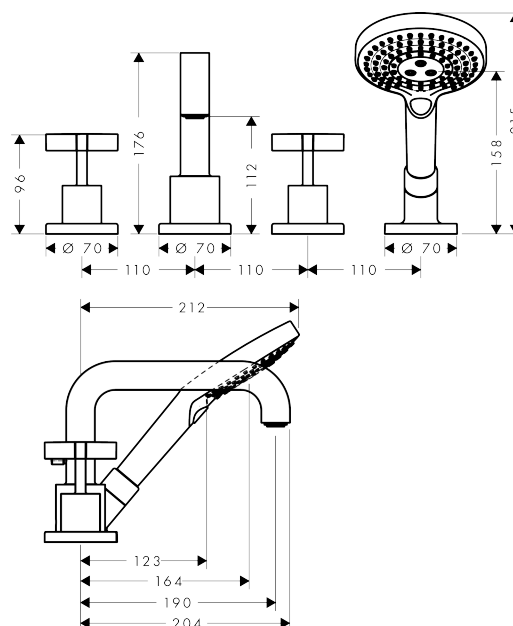

AXOR Citterio

Смеситель для ванны, на 4 отверстия, монтаж на плитку, с крестообразными рукоятками, с отдельными розетками

Поверхности : шлиф. красное золото   Артикульный номер: 39453310

Описание

Характеристики

- состоит из: смеситель для ванны на 3 отверстия, монтаж на плитку, ручной душ, шланг для душа, держатель для душа
- выступ 190 мм
- вид соединения: скрытая часть
- тип струи смесителя: обычная струя
- тип струи ручного душа: Rain, RainAir, Whirl
- максимальное расстояние, на которое вытягивается ручной душ: 1,10 м
- керамический узел смешивания
- мин. рабочее давление 1 бар
- макс. рабочее давление: 10 бар
- нерегулируемое ограничение температуры
- с переключателем вакуумного типа
- клапан обратного тока воды
- величина соединения: DN15

Технология

Продукт

Чертеж