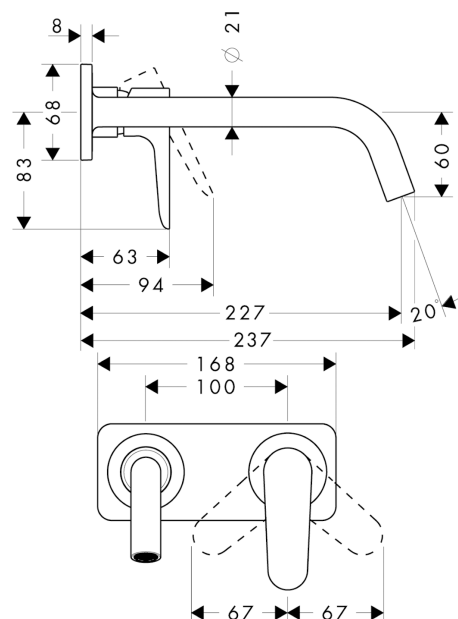

AXOR Citterio M

Смеситель для раковины, однорычажный, настенный, с изливом 227 мм, с панелью

Поверхности : **шлиф. медь** Артикульный номер: **34115950**

Описание

Характеристики

- состоит из: смеситель для раковины на 3 отверстия, настенный, для скрытого монтажа, слив/перелив
- выступ 227 мм
- обычная струя
- расход воды при 3 барах: 5 л/мин
- керамический узел смешивания
- регулируемое ограничение температуры
- подходит для проточных водонагревателей
- сливной набор без опции перекрытия стока
- величина соединения DN15
- с возможностью размещения рукоятки справа или слева

Технология

Продукт

Чертеж

График расхода воды