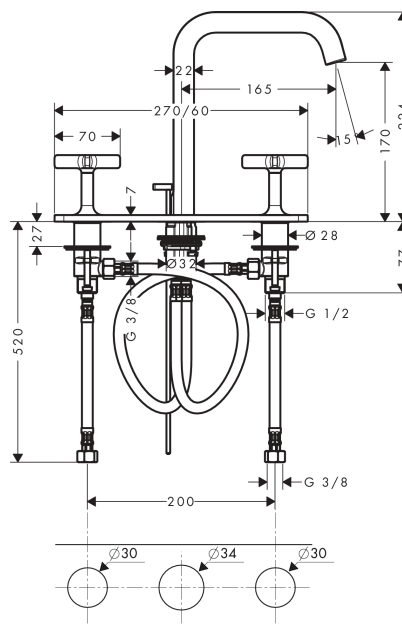

AXOR Citterio E

Смеситель для раковины, на 3 отверстия, 170, с панелью, со сливным гарнитуром

Поверхности : шлиф. черный хром Артикулный номер: 36116340

Описание

Характеристики

- состоит из: Смеситель для раковины, на 3 отверстия, слив/перелив
- ComfortZone 170
- выступ 165 мм
- обычная струя
- расход воды при 3 барах: 5 л/мин
- керамический узел смешивания
- подходит для проточных водонагревателей
- донный клапан, 1 1/4"
- величина соединения DN15
- можно использовать только на ровных, гладких поверхностях

Технология

Награды за дизайн

Продукт

Чертеж

График расхода воды