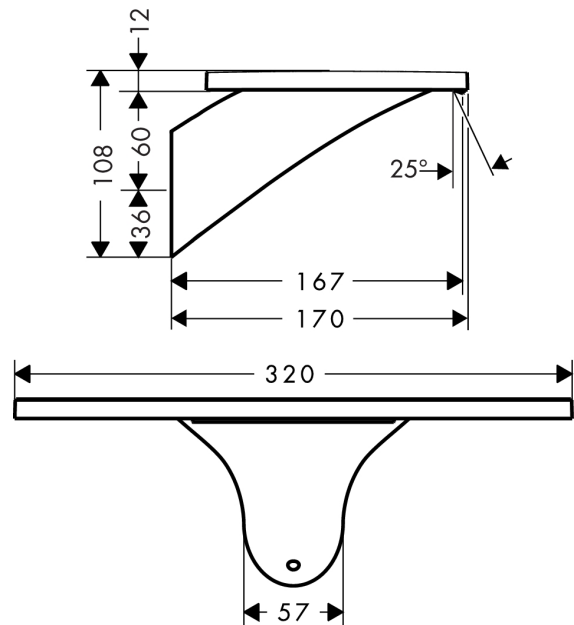

AXOR Massaud Излив на ванну

Поверхности : **хром** Артикульный номер: **18472000**

Описание

Характеристики

- выступ 167 мм
- расход воды: 18 л/мин
- величина соединения: подключение приборов DN20
- тип струи: ливневая струя

Технология

Продукт

Чертеж

График расхода воды