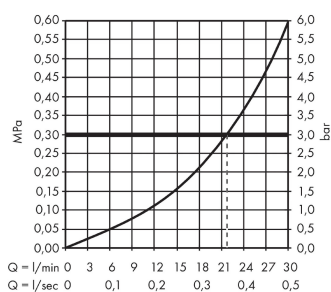

#### Характеристики

- выступ 182 мм
- расход воды: 22 л/мин
- величина соединения: DN20
- тип струи: обычная струя

### Технология

### График расхода воды

Расход измерен практически с помощью соответствующей арматуры (термостат/смеситель/скрытый клапан).