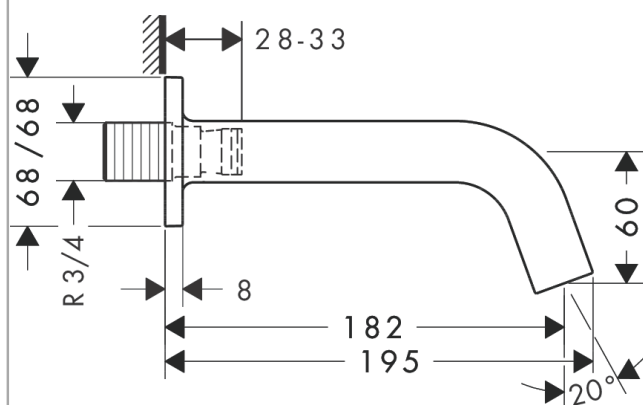

AXOR Citterio M

Излив на ванну

Поверхности : **хром**   Артикульный номер: **34410000**

Описание

Характеристики

- выступ 182 мм
- расход воды: 22 л/мин
- величина соединения: DN20
- тип струи: обычная струя

Технология

Продукт

Чертеж

График расхода воды

Расход измерен практически с помощью соответствующей арматуры (термостат/смеситель/скрытый клапан).