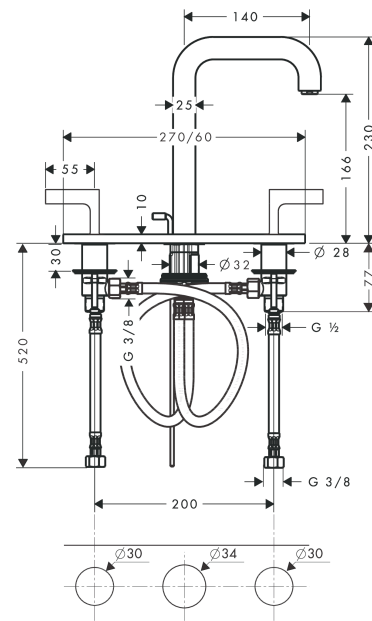

AXOR Citterio

Смеситель для раковины, на 3 отверстия, 170, с изливом 140 мм, с рычаговыми ручками, с панелью, со сливным гарнитуром

Поверхности : шлиф. хром   Артикульный номер: 39136260

Описание

Характеристики

- состоит из: смеситель для раковины, на 3 отверстия, слив/перелив
- ComfortZone 170
- выступ 140 мм
- обычная струя
- расход воды при 3 барах: 5 л/мин
- с керамическими вентилями для горячей/холодной воды 90°
- подходит для проточных водонагревателей
- донный клапан, 1¼"
- вид соединения: соединительные шланги G ¾
- можно использовать только на ровных, гладких поверхностях

Технология

Продукт

Чертеж

График расхода воды