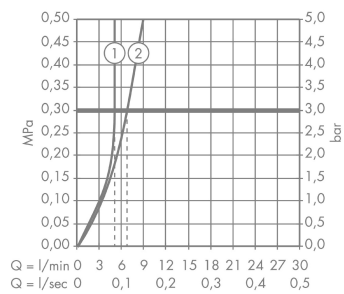

Технология

Награды за дизайн

Продукт

Чертеж

AXOR Citterio

Электронный смеситель, настенный, с изливом 221 мм

Поверхности : **шлиф. золото** Артикульный номер: **39118250**

График расхода воды