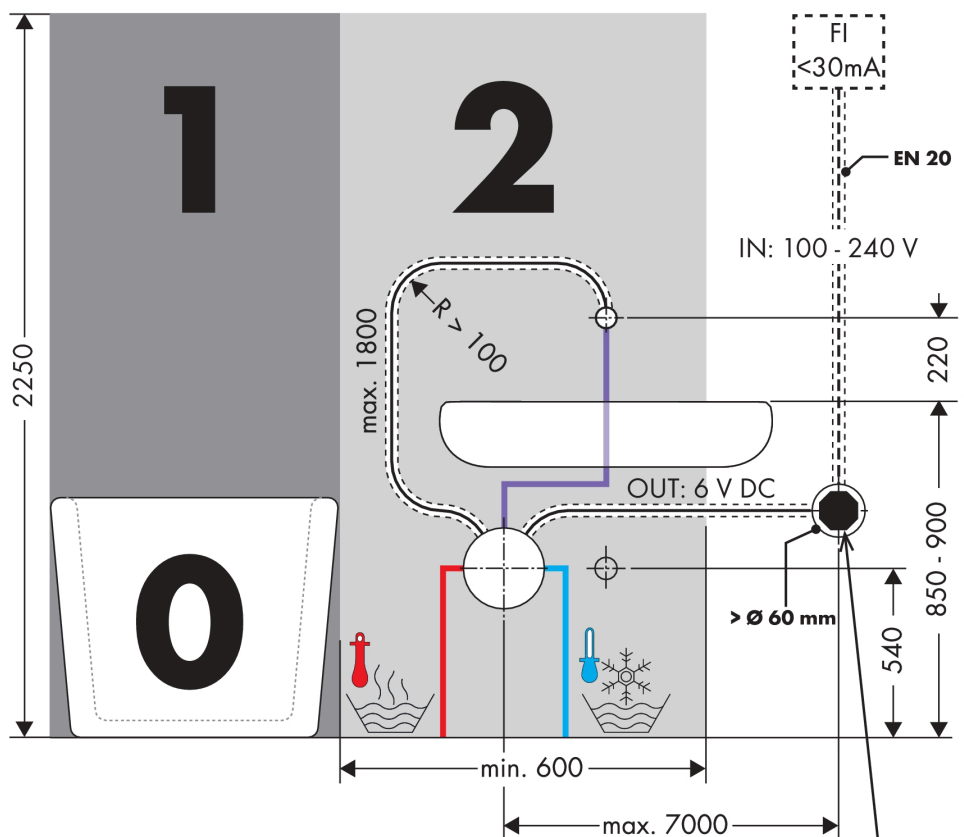

AXOR Citterio

Электронный смеситель, настенный, с изливом 221 мм

Поверхности : **шлиф. золото** Артикулный номер: **39118250**

Описание

Характеристики

- выступ 221 мм
- обычная струя
- расход воды при 3 барах: 5 л/мин
- аэратор с защитой от вандализма
- температура регулируется посредством iBox
- инфракрасный электронный датчик, срабатывающий на приближение
- автоматическая адаптация инфракрасного датчика к окружающим условиям
- регулируемое оптическое расстояние для инфракрасного сенсора (5 положений)
- подключение к сети 230 В
- ручное прекращение подачи воды для чистки раковины
- для оптимального функционирования обратите внимание на то, чтобы минимальное расстояние с середины излива до заднего края раковины составляло 140 мм
- грязеулавливающие фильтры в соединительных шлангах

Технология

Награды за дизайн

Продукт

Чертеж

AXOR Citterio

Электронный смеситель, настенный, с изливом 221 мм

Поверхности : **шлиф. золото** Артикульный номер: **39118250**

График расхода воды

AXOR Citterio

Электронный смеситель, настенный, с изливом 221 мм

Поверхности : шлиф. золото Артикулный номер : 39118250

Пример монтажа

DIN VDE 0100 Teil 701 / IEC 60364-7-701

- 0, 1, 2 = Schutzbereich
- 0, 1, 2 = Zone de protection
- 0, 1, 2 = Protected area
- 0, 1, 2 = Zona protetta
- 0, 1, 2 = Área protegida
- 0, 1, 2 = Veiligheidszone
- 0, 1, 2 = Beskyttelsesklasse
- 0, 1, 2 = Área de protecção
- 0, 1, 2 = Strefa ochronna
- 0, 1, 2 = Chráněná oblast
- 0, 1, 2 = Ochranná oblasť
- 0, 1, 2 = 保护区
- 0, 1, 2 = Защитная зона
- 0, 1, 2 = Biztonsági zóna
- 0, 1, 2 = Suoja-alue
- 0, 1, 2 = Skyddsområde
- 0, 1, 2 = Saugos zona
- 0, 1, 2 = Zaštitno područje
- 0, 1, 2 = Koruma bölgesi
- 0, 1, 2 = Domeniu de protecție
- 0, 1, 2 = Εύρος προστασίας
- 0, 1, 2 = Zaštitno območje
- 0, 1, 2 = Kaitse ulatus
- 0, 1, 2 = Aizsardzības zona
- 0, 1, 2 = Zaštitno područje
- 0, 1, 2 = Beskyttelseszone
- 0, 1, 2 = Диапазон на защита
- 0, 1, 2 = Zona e mbrojtjes.
- 0, 1, 2 = منطقة حماية