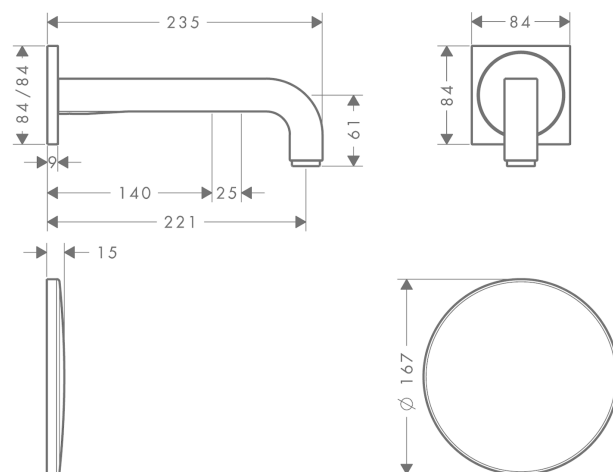

AXOR Citterio

Электронный смеситель, настенный, с изливом 221 мм

Поверхности : **шлиф. золото** Артикулный номер: **39118250**

Описание

Характеристики

- выступ 221 мм
- обычная струя
- расход воды при 3 барах: 5 л/мин
- аэратор с защитой от вандализма
- температура регулируется посредством iBox
- инфракрасный электронный датчик, срабатывающий на приближение
- автоматическая адаптация инфракрасного датчика к окружающим условиям
- регулируемое оптическое расстояние для инфракрасного сенсора (5 положений)
- подключение к сети 230 В
- ручное прекращение подачи воды для чистки раковины
- для оптимального функционирования обратите внимание на то, чтобы минимальное расстояние с середины излива до заднего края раковины составляло 140 мм
- грязеулавливающие фильтры в соединительных шлангах

Технология

Награды за дизайн

Продукт

Чертеж

AXOR Citterio

Электронный смеситель, настенный, с изливом 221 мм

Поверхности : **шлиф. золото** Артикульный номер: **39118250**

График расхода воды

AXOR Citterio

Электронный смеситель, настенный, с изливом 221 мм

Поверхности : шлиф. золото Артикулный номер : 39118250

Пример монтажа

DIN VDE 0100 Teil 701 / IEC 60364-7-701

- 0, 1, 2 = Schutzbereich
- 0, 1, 2 = Zone de protection
- 0, 1, 2 = Protected area
- 0, 1, 2 = Zona protetta
- 0, 1, 2 = Área protegida
- 0, 1, 2 = Veiligheidszone
- 0, 1, 2 = Beskyttelsesklasse
- 0, 1, 2 = Área de protecção
- 0, 1, 2 = Strefa ochronna
- 0, 1, 2 = Chráněná oblast
- 0, 1, 2 = Ochranná oblasť
- 0, 1, 2 = 保护区
- 0, 1, 2 = Защитная зона
- 0, 1, 2 = Biztonsági zóna
- 0, 1, 2 = Suoja-alue
- 0, 1, 2 = Skyddsområde
- 0, 1, 2 = Saugos zona
- 0, 1, 2 = Zaštitno područje
- 0, 1, 2 = Koruma bölgesi
- 0, 1, 2 = Domeniu de protecție
- 0, 1, 2 = Εύρος προστασίας
- 0, 1, 2 = Zaštitno območje
- 0, 1, 2 = Kaitse ulatus
- 0, 1, 2 = Aizsardzības zona
- 0, 1, 2 = Zaštitno područje
- 0, 1, 2 = Beskyttelseszone
- 0, 1, 2 = Диапазон на защита
- 0, 1, 2 = Zona e mbrojtjes.
- 0, 1, 2 = منطقة حماية