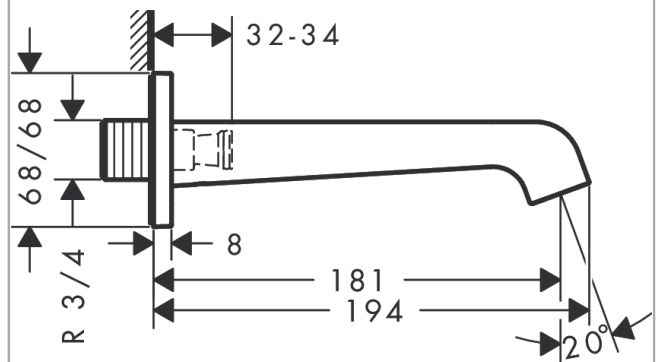

AXOR Citterio E

Излив на ванну

Поверхности : **хром** Артикульный номер: **36425000**

Описание

Характеристики

- вид соединения: G 3/4
- выступ 181 мм
- расход воды: 22 л/мин
- тип струи: поток без аэрации

Продукт

Чертеж

График расхода воды

Расход измерен практически с помощью соответствующей арматуры (термостат/смеситель/скрытый клапан).