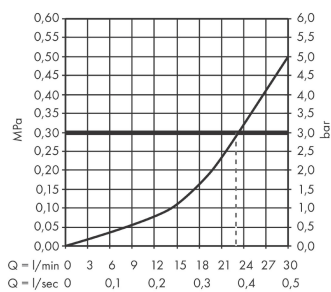

AXOR Citterio E

Излив на ванну

Поверхности : **хром** Артикульный номер: **36425000**

Описание

Характеристики

- вид соединения: G 3/4
- выступ 181 мм
- расход воды: 22 л/мин
- тип струи: поток без аэрации

Продукт

Чертеж

График расхода воды

Расход измерен практически с помощью соответствующей арматуры (термостат/смеситель/скрытый клапан).