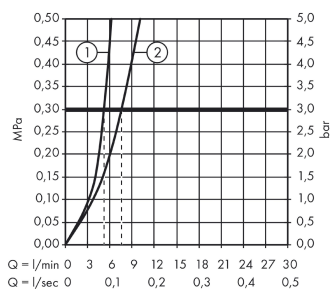

Logis

Смеситель для раковины 100, однорычажный, CoolStart, без сливного набора

Поверхности : хром Артикулный номер : 71103000

Описание

Характеристики

- ComfortZone 100
- выступ 108 мм
- обычная струя
- расход воды при 3 барах: 5 л/мин
- керамический узел смешивания
- регулируемое ограничение температуры
- подходит для проточных водонагревателей
- вид соединения: соединительные шланги G 3/8
- При открытии напора в центральном положении поступает только холодная вода.

Технология

Награды за дизайн

reddot award 2014
winner

Продукт

Чертеж

График расхода воды

- ① With flow limiter
- ② Без ограничитель расхода