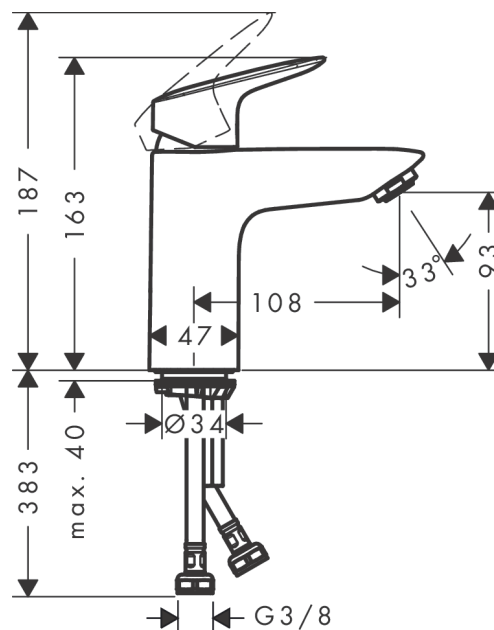

Logis

Смеситель для раковины 100, однорычажный, CoolStart, без сливного набора

Поверхности : хром Артикулный номер : 71103000

Описание

Характеристики

- ComfortZone 100
- выступ 108 мм
- обычная струя
- расход воды при 3 барах: 5 л/мин
- керамический узел смешивания
- регулируемое ограничение температуры
- подходит для проточных водонагревателей
- вид соединения: соединительные шланги G 3/8
- При открытии напора в центральном положении поступает только холодная вода.

Технология

Награды за дизайн

reddot award 2014
winner

Продукт

Чертеж

График расхода воды

- ① With flow limiter
- ② Без ограничитель расхода