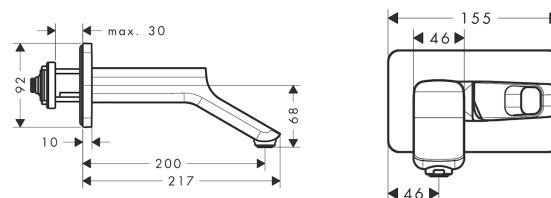

AXOR Urquiola

Смеситель для раковины, однорычажный, настенный, с изливом 200 мм

Поверхности : шлиф. красное золото Артикулный номер: 11026310

Описание

Характеристики

- состоит из: смеситель для раковины, однорычажный, скрытого монтажа, настенный, слив/перелив
- выступ 200 мм
- обычная струя
- расход воды при 3 барах: 5 л/мин
- керамический узел смешивания
- регулируемое ограничение температуры
- подходит для проточных водонагревателей
- сливной набор без опции перекрытия стока
- величина соединения DN15

Технология

Продукт

Чертеж

График расхода воды

- ① With flow limiter
- ② Без ограничитель расхода