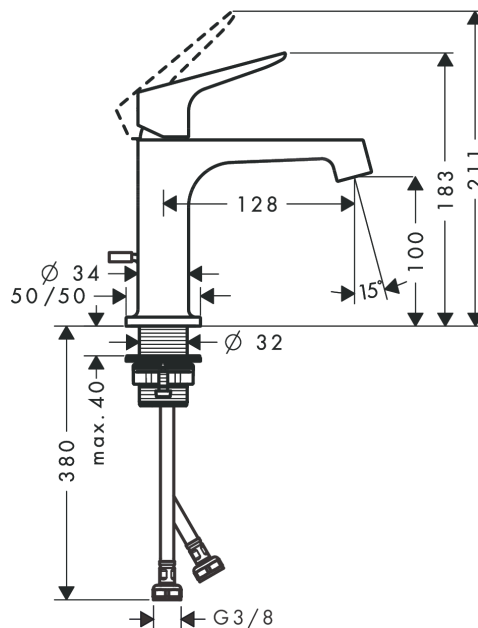

AXOR Citterio M

Смеситель для раковины, однорычажный, 100, со сливным гарнитуром

Поверхности : полированное красное золото Артикульный номер: 34010300

Описание

Характеристики

- состоит из: однорычажный смеситель для раковины, слив/перелив
- ComfortZone 100
- выступ 128 мм
- обычная струя
- расход воды при 3 барах: 5 л/мин
- керамический узел смешивания
- регулируемое ограничение температуры
- подходит для проточных водонагревателей
- донный клапан, 1¼"
- величина соединения DN15

Технология

Продукт

Чертеж

График расхода воды