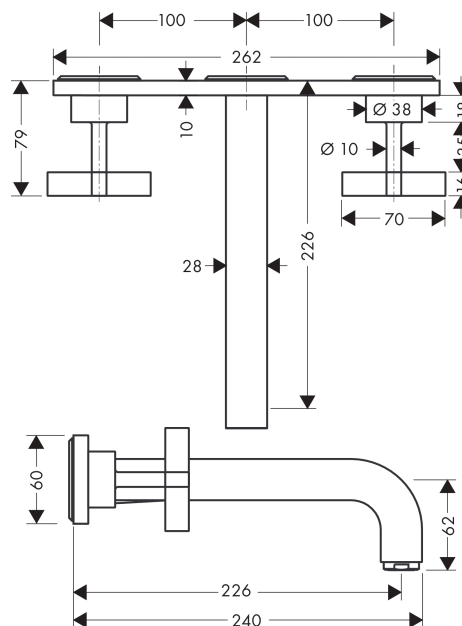

AXOR Citterio

Скрытая часть смесителя для раковины, на 3 отверстия, скрытого монтажа, с изливом 226 мм, с крестообразными рукоятками, с панелью

Поверхности : хром Артикульный номер: 39144000

Описание

Характеристики

- состоит из: смеситель для раковины на 3 отверстия, настенный, для скрытого монтажа, слив/перелив
- выступ 226 мм
- обычная струя
- расход воды при 3 барах: 5 л/мин
- керамический узел смешивания
- подходит для проточных водонагревателей
- сливной набор без опции перекрытия стока
- величина соединения DN15

Технология

Продукт

Чертеж

График расхода воды