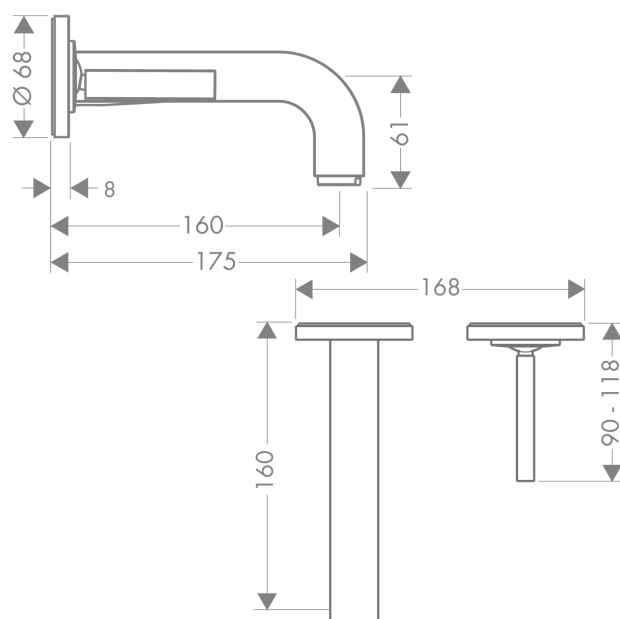

AXOR Citterio

Смеситель для раковины, однорычажный, настенный, с тонкой ручкой, с изливом 160 мм, с отдельными розетками

Поверхности : шлиф. черный хром Артикульный номер: 39113340

Описание

Характеристики

- состоит из: смеситель для раковины, однорычажный, скрытого монтажа, настенный, слив/перелив
- выступ 160 мм
- обычная струя
- расход воды при 3 барах: 5 л/мин
- керамический узел смешивания джойстикового типа
- подходит для проточных водонагревателей
- сливной набор без опции перекрытия стока
- величина соединения DN15
- с возможностью размещения ручки справа или слева

Технология

Продукт

Чертеж

График расхода воды