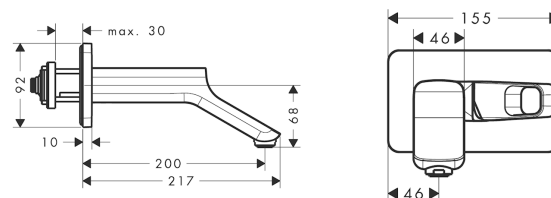

AXOR Urquiola

Смеситель для раковины, однорычажный, настенный, с изливом 200 мм

Поверхности : шлиф. никель Артикулный номер: 11026820

Описание

Характеристики

- состоит из: смеситель для раковины, однорычажный, скрытого монтажа, настенный, слив/перелив
- выступ 200 мм
- обычная струя
- расход воды при 3 барах: 5 л/мин
- керамический узел смешивания
- регулируемое ограничение температуры
- подходит для проточных водонагревателей
- сливной набор без опции перекрытия стока
- величина соединения DN15

Технология

Продукт

Чертеж

График расхода воды

- ① With flow limiter
- ② Без ограничитель расхода