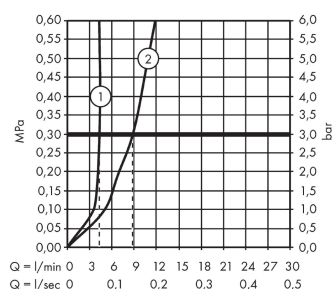

График расхода воды

- ① With flow limiter
- ② Без ограничитель расхода