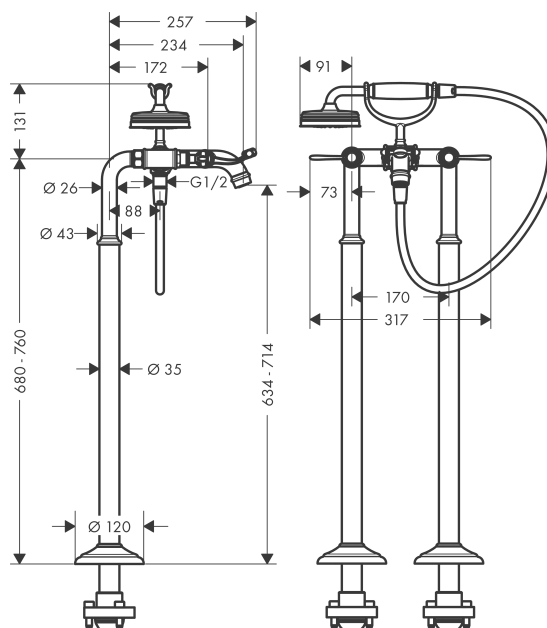

AXOR Montreux

Смеситель для ванны, с двумя рукоятками, напольный, с рычаговыми рукоятками

Поверхности : **шлиф.никель** Артикульный номер: **16553820**

Описание

Характеристики

- состоит из: смеситель для ванны с двумя рукоятками, напольный, ручной душ, шланг для душа, держатель для душа
- выступ 234 мм
- вид соединения: скрытая часть
- тип струи смесителя: обычная струя
- тип струи ручного душа: RainAir
- расход воды при 3 барах: 22 л/мин
- с керамическими вентилями для горячей/холодной воды 90°
- мин. рабочее давление 1 бар
- макс. рабочее давление: 10 бар
- нерегулируемое ограничение температуры
- клапан обратного тока воды
- подходит для проточных водонагревателей
- величина соединения: DN15

Технология

Продукт

Чертеж

AXOR Montreux

Смеситель для ванны, с двумя рукоятками, напольный, с рычаговыми рукоятками

Поверхности : шлиф.никель Артикульный номер: **16553820**

График расхода воды