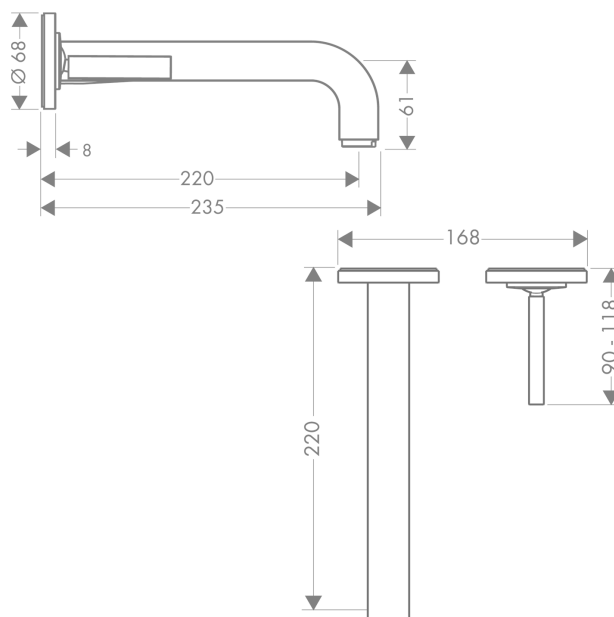

AXOR Citterio

Смеситель для раковины, однорычажный, настенный, с тонкой ручкой, с изливом 220 мм, с отдельными розетками

Поверхности : шлиф. никель Артикульный номер: 39116820

Описание

Характеристики

- состоит из: смеситель для раковины, однорычажный, скрытого монтажа, настенный, слив/перелив
- выступ 220 мм
- обычная струя
- расход воды при 3 барах: 5 л/мин
- керамический узел смешивания джойстикового типа
- подходит для проточных водонагревателей
- сливной набор без опции перекрытия стока
- величина соединения DN15
- с возможностью размещения ручки справа или слева

Технология

Продукт

Чертеж

График расхода воды