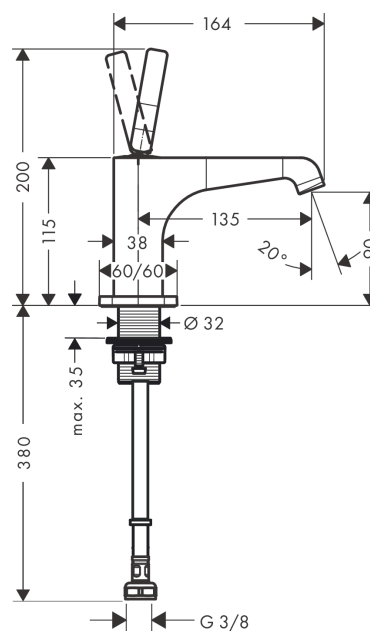

AXOR Citterio E

Кран, 90, без сливного набора

Поверхности : **шлиф. черный хром** Артикульный номер: **36105340**

Описание

Характеристики

- ComfortZone 90
- выступ 135 мм
- ламинарная струя
- расход воды при 3 барах: 5 л/мин
- керамический узел смешивания джойстикового типа
- только для холодной воды
- сливной набор без опции перекрытия стока
- вид соединения: соединительный шланг G 3/8

Технология

Награды за дизайн

reddot award 2015
winner

Продукт

Чертеж

График расхода воды