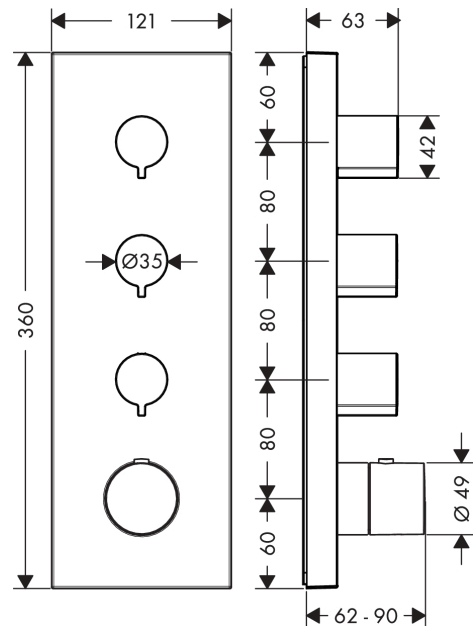

AXOR ShowerSolutions

Модуль термостата, 360/120, для 3 потребителей, скрытого монтажа

Поверхности : **шлиф.под золото** Артикульный номер: **10751250**

Описание

Характеристики

- 3 потребителя
- возможно одновременное включение нескольких потребителей
- картридж термостата
- мин. рабочее давление: 1,5бар
- макс. рабочее давление: 10 бар
- предохранительный ограничитель при 40°C
- регулируемое ограничение температуры
- клапан обратного тока воды
- вид соединения: скрытая часть
- величина соединения: DN20

Продукт

Чертеж

AXOR ShowerSolutions
Модуль термостата, 360/120, для 3 потребителей, скрытого монтажа
 Поверхности : **шлиф.под золото** Артикульный номер: **10751250**

Пример монтажа