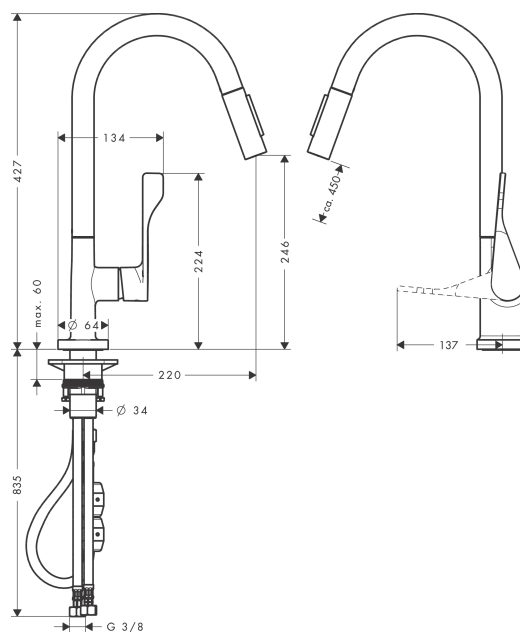

AXOR Citterio

Кухонный смеситель, однорычажный, 250, с вытяжным душем

Поверхности : полированное красное золото Артикулный номер: 39835300

Описание

Характеристики

- ComfortZone 250
- угол поворота излива: регулировка на 2 уровня, на 110° или 150°
- обычная и душевая струя
- фиксируемая душевая струя, переключение струи в исходное положение нажатием кнопки
- магнитная система крепления душа MagFit
- душевой шланг Quick-Connect
- величина соединения: DN15
- расход воды 9,5 л/мин
- керамический узел смешивания
- соединительные шланги G 3/8
- встроенный клапан обратного тока воды
- подходит для проточных водонагревателей

Технология

Продукт

Чертеж

AXOR Citterio

Кухонный смеситель, однорычажный, 250, с вытяжным душем

Поверхности : полированное красное золото Артикульный номер: 39835300

График расхода воды