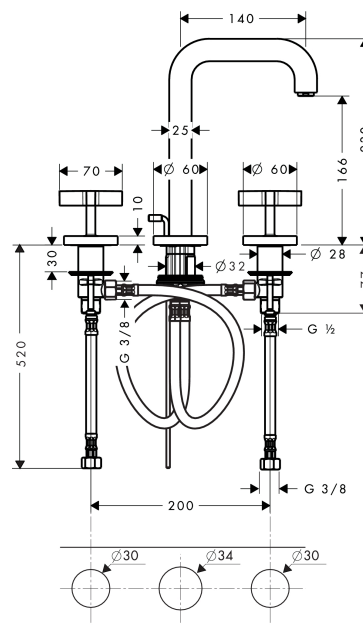

AXOR Citterio

Смеситель для раковины, на 3 отверстия, 170, с изливом 140 мм, с крестообразными рукоятками, с отдельными розетками, со сливным гарнитуром

Поверхности : шлиф. красное золото Артикул номер: 39133310

Описание

Характеристики

- состоит из: Смеситель для раковины, на 3 отверстия, слив/перелив
- ComfortZone 170
- выступ 140 мм
- обычная струя
- расход воды при 3 барах: 5 л/мин
- керамический узел смешивания
- подходит для проточных водонагревателей
- донный клапан, 1 1/4"
- величина соединения DN15

Технология

Продукт

Чертеж

График расхода воды

- ① With flow limiter
- ② Без ограничитель расхода