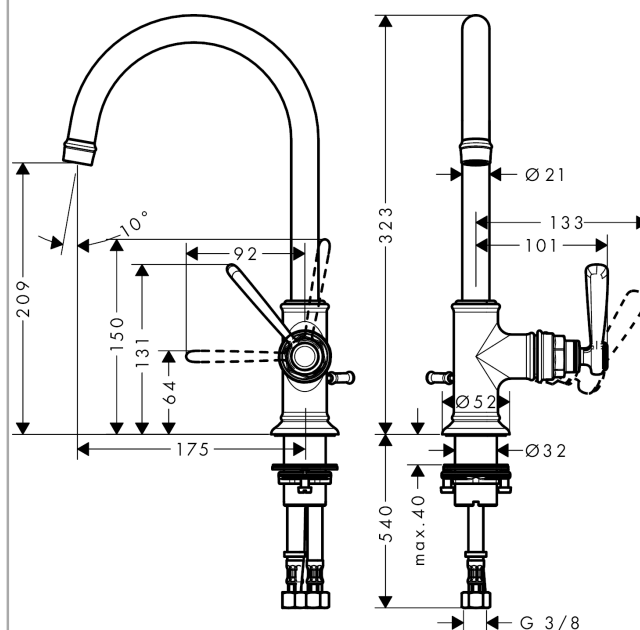

AXOR Montreux

Смеситель для раковины, однорычажный, 210, с рычаговой ручкой, со сливным гарнитуром

Поверхности : шлиф. никель Артикульный номер: 16517820

Описание

Характеристики

- состоит из: однорычажный смеситель для раковины, слив/перелив
- ComfortZone 210
- выступ 175 мм
- угол поворота излива: 120°
- обычная струя
- расход воды при 3 барах: 5 л/мин
- керамический узел смешивания
- регулируемое ограничение температуры
- подходит для проточных водонагревателей
- донный клапан, 1¼"
- величина соединения DN15

Технология

Награды за дизайн

Продукт

Чертеж

График расхода воды