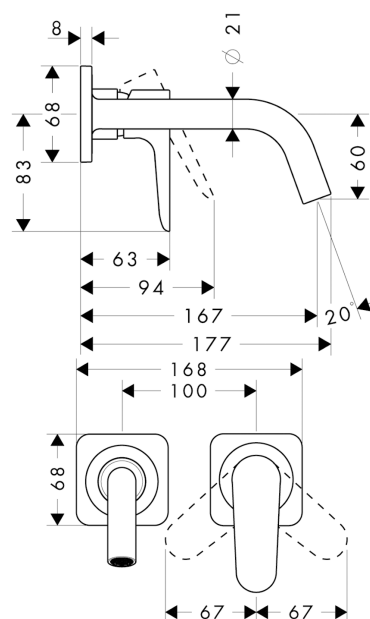

AXOR Citterio M

Смеситель для раковины, однорычажный, настенный, с изливом 167 мм, с отдельными розетками

Поверхности : под сталь Артикульный номер: 34113800

Описание

Характеристики

- состоит из: смеситель для раковины, однорычажный, скрытого монтажа, настенный, слив/перелив
- выступ 167 мм
- обычная струя
- расход воды при 3 барах: 5 л/мин
- керамический узел смешивания
- регулируемое ограничение температуры
- подходит для проточных водонагревателей
- сливной набор без опции перекрытия стока
- величина соединения DN15
- с возможностью размещения рукоятки справа или слева

Технология

Продукт

Чертеж

График расхода воды