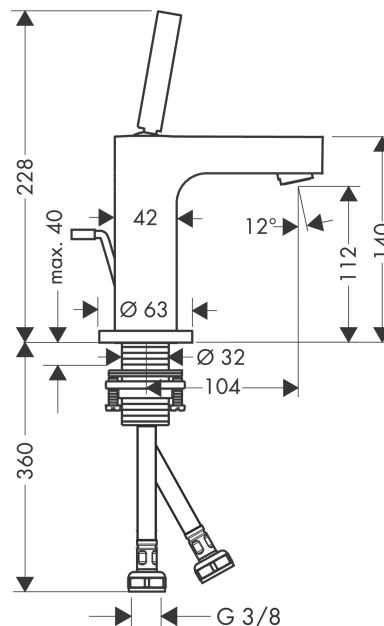

AXOR Citterio

Смеситель для раковины, однорычажный, 110, с тонкой рукояткой, со сливным гарнитуром

Поверхности : шлиф.черный хром Артикульный номер: 39010340

Описание

Характеристики

- состоит из: однорычажный смеситель для раковины, слив/перелив
- ComfortZone 110
- выступ 104 мм
- обычная струя
- расход воды при 3 барах: 5 л/мин
- керамический узел смешивания джойстикового типа
- подходит для проточных водонагревателей
- донный клапан, 1¼"
- величина соединения DN15

Технология

Награды за дизайн

DESIGN PLUS

powered by: **ISH**

Продукт

Чертеж

График расхода воды