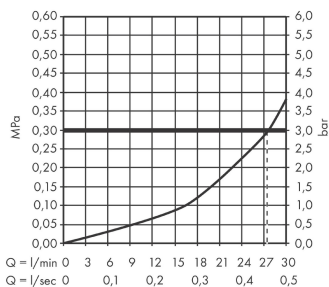

#### Характеристики

- выступ 160 мм
- расход воды: 25 л/мин
- величина соединения: подключение приборов DN20
- тип струи: ламинарная струя

### График расхода воды

Расход измерен практически с помощью соответствующей арматуры (термостат/смеситель/скрытый клапан).