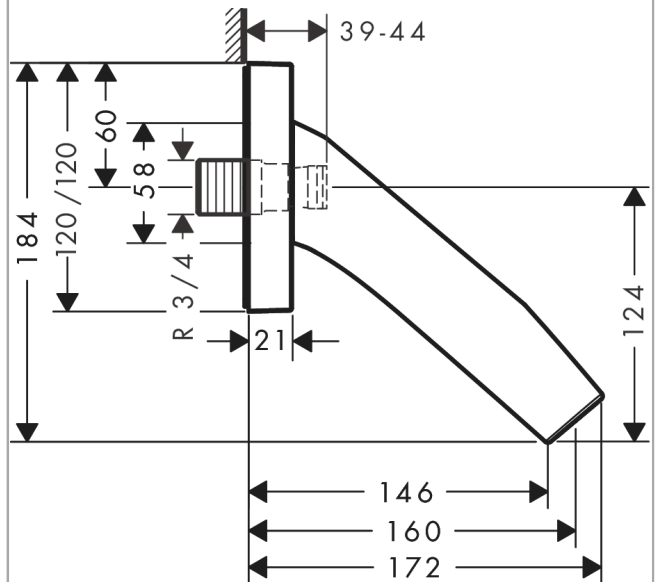

AXOR Starck Organic

Излив на ванну

Поверхности : **полированное красное золото**

Артикульный номер: **12417300**

Описание

Характеристики

- выступ 160 мм
- расход воды: 25 л/мин
- величина соединения: подключение приборов DN20
- тип струи: ламинарная струя

Продукт

Чертеж

График расхода воды

Расход измерен практически с помощью соответствующей арматуры (термостат/смеситель/скрытый клапан).