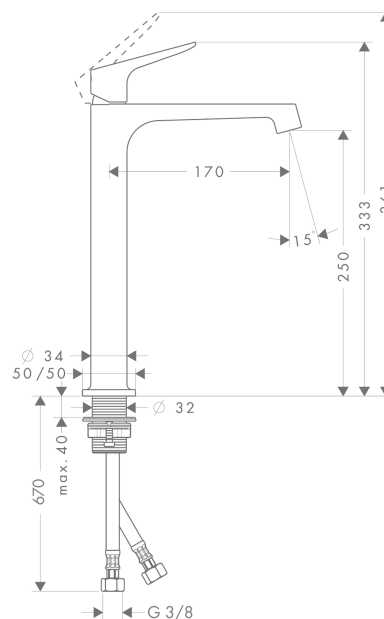

AXOR Citterio M

Смеситель для раковины, однорычажный, 250, для накладной раковины, с незапираемым сливным набором

Поверхности : шлиф. медь Артикульный номер: 34127950

Описание

Характеристики

- состоит из: однорычажный смеситель для раковины, слив/перелив
- ComfortZone 250
- выступ 170 мм
- обычная струя
- расход воды при 3 барах: 5 л/мин
- керамический узел смешивания
- регулируемое ограничение температуры
- подходит для проточных водонагревателей
- сливной набор без опции перекрытия стока
- величина соединения DN15

Технология

Награды за дизайн

reddot design award

Продукт

Чертеж

График расхода воды