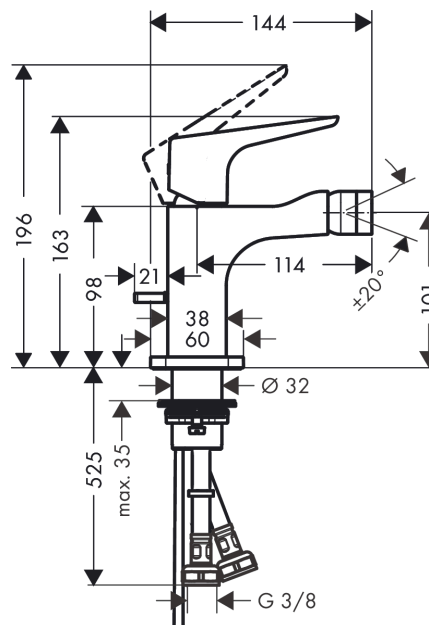

AXOR Citterio E

Смеситель для биде, однорычажный, с рычаговой ручкой, со сливным гарнитуром

Поверхности : полированный черный хром Артикульный номер: 36121330

Описание

Характеристики

- состоит из: однорычажный смеситель для биде, слив/перелив
- выступ 114 мм
- аэратор с шарнирным соединением
- обычная струя
- расход воды при 3 барах: 7.2 л/мин
- керамический узел смешивания
- регулируемое ограничение температуры
- подходит для проточных водонагревателей
- донный клапан, 1 1/4"
- величина соединения DN15

Технология

Продукт

Чертеж

График расхода воды