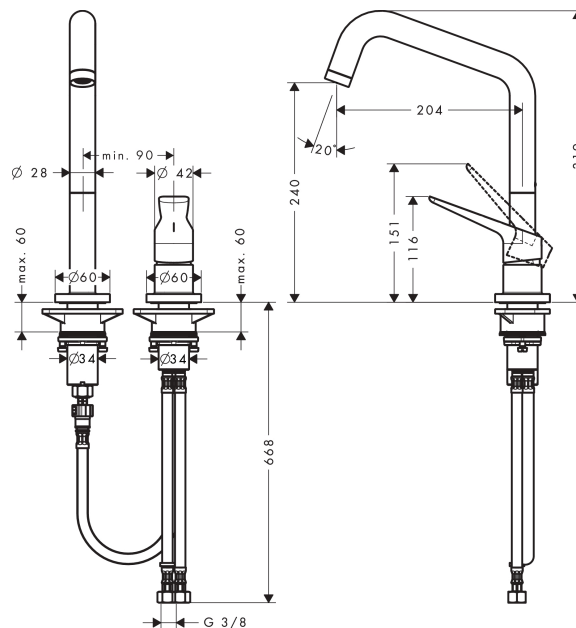

AXOR Citterio M

Кухонный смеситель, однорычажный, на 2 отверстия, 240, с поворотным изливом

Поверхности : под сталь Артикульный номер: 34820800

Описание

Характеристики

- ComfortZone 240
- угол поворота излива: регулировка на 3 уровня, на 110°, 150° или 360°
- обычная струя
- душевой шланг Quick-Connect
- величина соединения: DN15
- расход воды 13 л/мин
- керамический узел смешивания
- соединительные шланги G 3/8
- встроенный клапан обратного тока воды
- подходит для проточных водонагревателей

Технология

Награды за дизайн

Продукт

Чертеж

График расхода воды