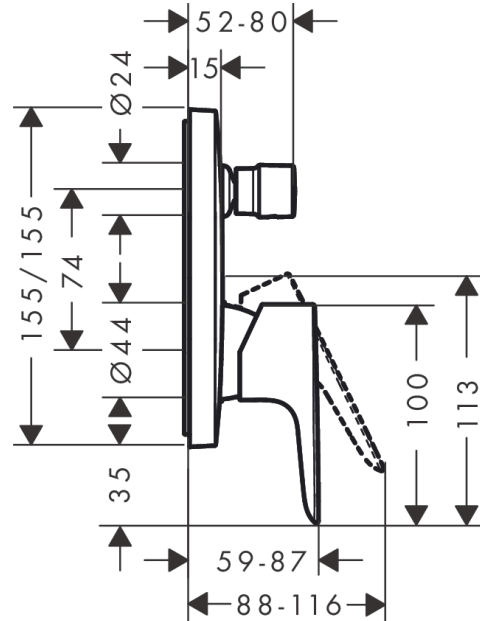

Talis E

Смеситель для ванны, однорычажный, СМ

Поверхности : **шлиф. черный хром** Артикульный номер: **71745340**

Описание

Характеристики

- вид соединения: скрытая часть
- керамический узел смешивания
- регулируемое ограничение температуры
- с переключателем вакуумного типа
- с шумопоглотителем

Продукт

Чертеж

График расхода воды