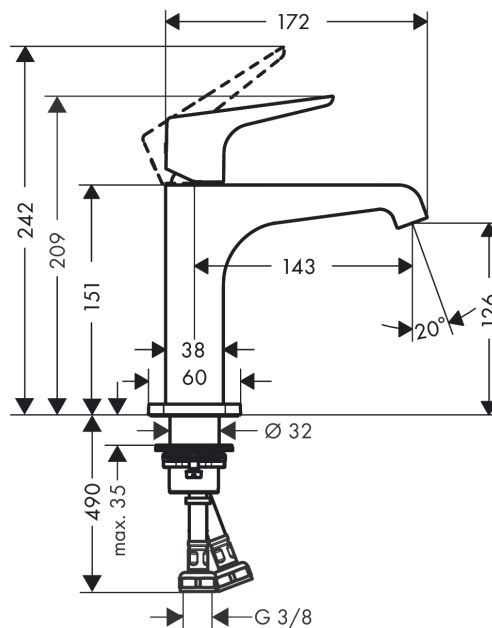

AXOR Citterio E

Смеситель для раковины, однорычажный, 130, с рычаговой ручкой, с незапираемым сливным набором

Поверхности : полир. золото Артикулльный номер: 36111990

Описание

Характеристики

- состоит из: однорычажный смеситель для раковины, слив/перелив
- ComfortZone 130
- выступ 143 мм
- ламинарная струя
- расход воды при 3 барах: 5 л/мин
- керамический узел смешивания
- регулируемое ограничение температуры
- подходит для проточных водонагревателей
- сливной набор без опции перекрытия стока
- вид соединения: соединительные шланги G 3/8

Технология

Награды за дизайн

reddot award 2015
winner

Продукт

Чертеж

График расхода воды