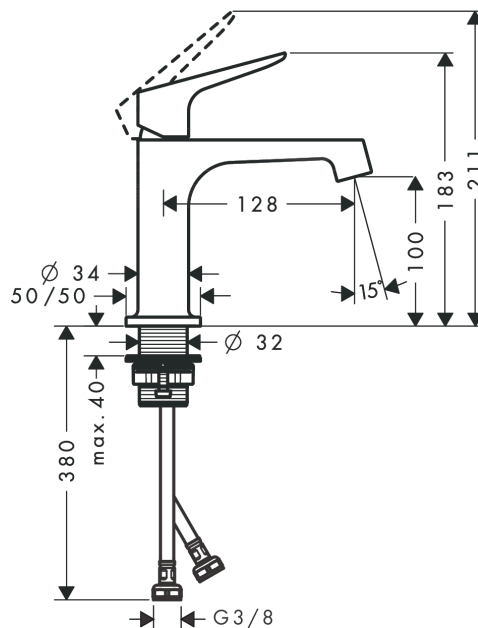

AXOR Citterio M

Смеситель для раковины, однорычажный, 100, с незапираемым сливным набором

Поверхности : полир. черный хром Артикульный номер: 34017330

Описание

Характеристики

- состоит из: однорычажный смеситель для раковины, слив/перелив
- ComfortZone 100
- выступ 128 мм
- ламинарная струя
- расход воды при 3 барах: 5 л/мин
- керамический узел смешивания
- регулируемое ограничение температуры
- подходит для проточных водонагревателей
- сливной набор без опции перекрытия стока
- величина соединения DN15

Технология

Продукт

Чертеж

График расхода воды