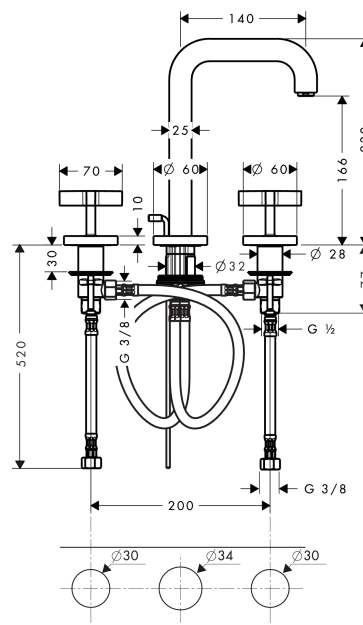

AXOR Citterio

Смеситель для раковины, на 3 отверстия, 170, с изливом 140 мм, с крестообразными рукоятками, с отдельными розетками, со сливным гарнитуром
 Поверхности : шлиф. никель Артикульный номер: 39133820

Описание

Характеристики

- состоит из: Смеситель для раковины, на 3 отверстия, слив/перелив
- ComfortZone 170
- выступ 140 мм
- обычная струя
- расход воды при 3 барах: 5 л/мин
- керамический узел смешивания
- подходит для проточных водонагревателей
- донный клапан, 1¼"
- величина соединения DN15

Технология

Продукт

Чертеж

График расхода воды