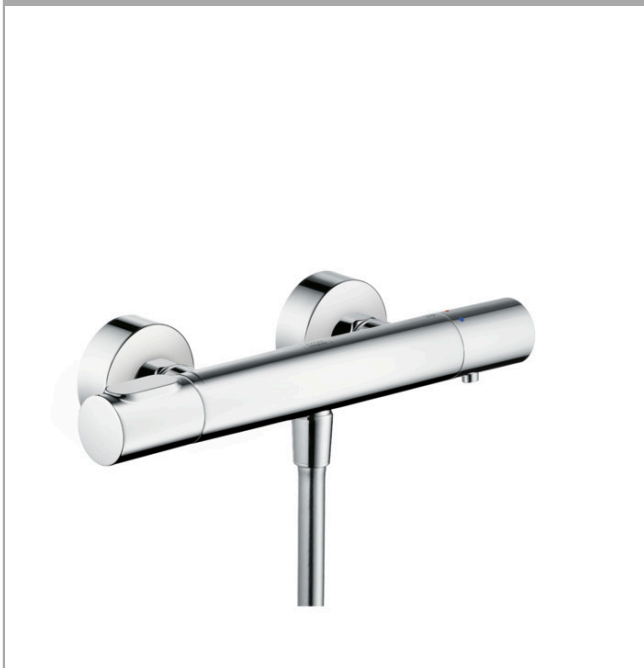

AXOR Citterio M

Термостат для душа, внешнего монтажа

Поверхности : хром   Артикульный номер: 34635000

Описание

Характеристики

- 1 потребитель
- межосевое подключение: 150 мм ± 12 мм
- картридж термостата, с керамическим вентилем 180°
- мин. рабочее давление: 1 бар
- макс. рабочее давление: 10 бар
- предохранительный ограничитель при 40°C
- регулируемое ограничение температуры
- клапан обратного тока воды
- с шумопоглотителем
- вид соединения: S-образные эксцентрики
- величина соединения: DN15

Продукт