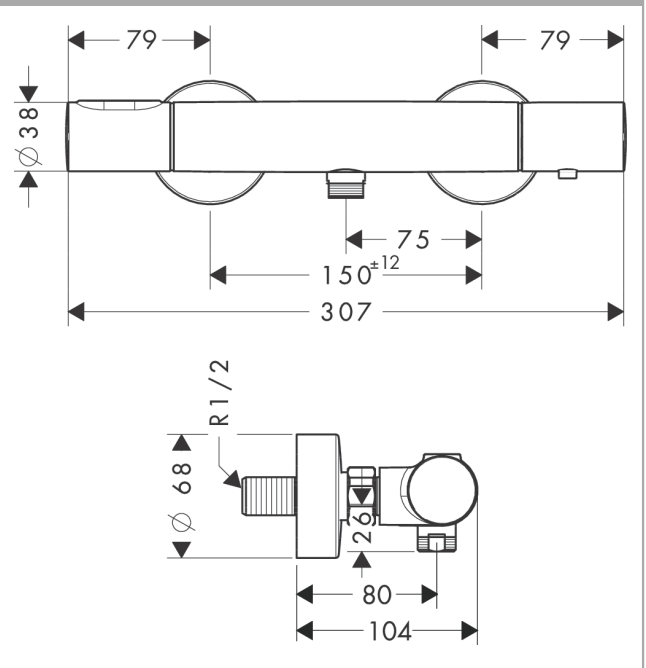

AXOR Citterio M

Термостат для душа, внешнего монтажа

Поверхности : хром   Артикульный номер: 34635000

Описание

Характеристики

- 1 потребитель
- межосевое подключение: 150 мм ± 12 мм
- картридж термостата, с керамическим вентилем 180°
- мин. рабочее давление: 1 бар
- макс. рабочее давление: 10 бар
- предохранительный ограничитель при 40°C
- регулируемое ограничение температуры
- клапан обратного тока воды
- с шумопоглотителем
- вид соединения: S-образные эксцентрики
- величина соединения: DN15

Продукт

Чертеж

График расхода воды