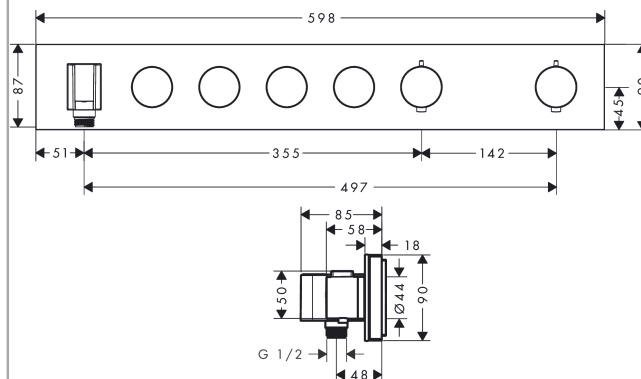

AXOR ShowerSolutions

Модуль термостата, Select 600/90, для 4 потребителей, скрытого монтажа

Поверхности : хром Артикульный номер: 18357000

Описание

Характеристики

- состоит из: Термостатный модуль, держатель для душа
- в зависимости от расхода и ситуации при установке, снижение расхода примерно на 50%, встроенная функция отключения
- 4 потребителя
- возможно одновременное включение нескольких потребителей
- кнопка включения/выключения Select для 4 потребителей
- максимальный расход воды при 3 бар: 26 л/мин
- картридж термостата, клапан Select
- мин. рабочее давление: 1 бар
- макс. рабочее давление: 10 бар
- предохранительный ограничитель при 40°C
- регулируемое ограничение температуры
- гайка шланга: для душевых шлангов с конической или цилиндрической гайкой с обеих сторон
- вид соединения: скрытая часть
- Термостат поставляется с кнопками ручной душ, Waterfall, Rain large, Mono

Технология

Награды за дизайн

Продукт

Чертеж

AXOR ShowerSolutions

Модуль термостата, Select 600/90, для 4 потребителей, скрытого монтажа

Поверхности : хром Артикульный номер: 18357000

Пример монтажа