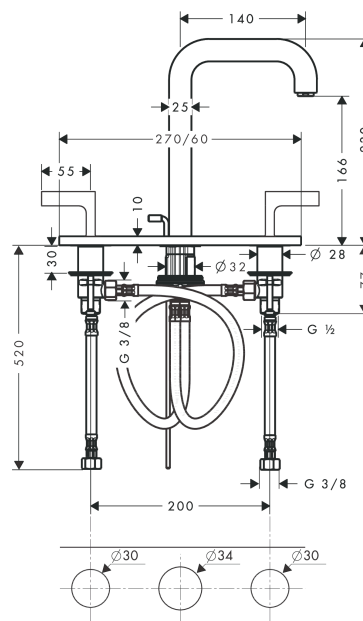

AXOR Citterio

Смеситель для раковины, на 3 отверстия, 170, с изливом 140 мм, с рычаговыми ручками, с панелью, со сливным гарнитуром

Поверхности : под сталь Артикульный номер: 39136800

Описание

Характеристики

- состоит из: смеситель для раковины, на 3 отверстия, слив/перелив
- ComfortZone 170
- выступ 140 мм
- обычная струя
- расход воды при 3 барах: 5 л/мин
- с керамическими вентилями для горячей/холодной воды 90°
- подходит для проточных водонагревателей
- донный клапан, 1¼"
- вид соединения: соединительные шланги G ¾
- можно использовать только на ровных, гладких поверхностях

Технология

Продукт

Чертеж

График расхода воды