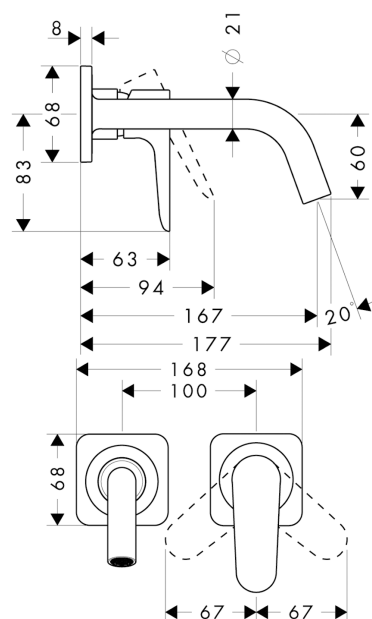

AXOR Citterio M

Смеситель для раковины, однорычажный, настенный, с изливом 167 мм, с отдельными розетками

Поверхности : полир. черный хром Артикульный номер: 34113330

Описание

Характеристики

- состоит из: смеситель для раковины, однорычажный, скрытого монтажа, настенный, слив/перелив
- выступ 167 мм
- обычная струя
- расход воды при 3 барах: 5 л/мин
- керамический узел смешивания
- регулируемое ограничение температуры
- подходит для проточных водонагревателей
- сливной набор без опции перекрытия стока
- величина соединения DN15
- с возможностью размещения рукоятки справа или слева

Технология

Продукт

Чертеж

График расхода воды